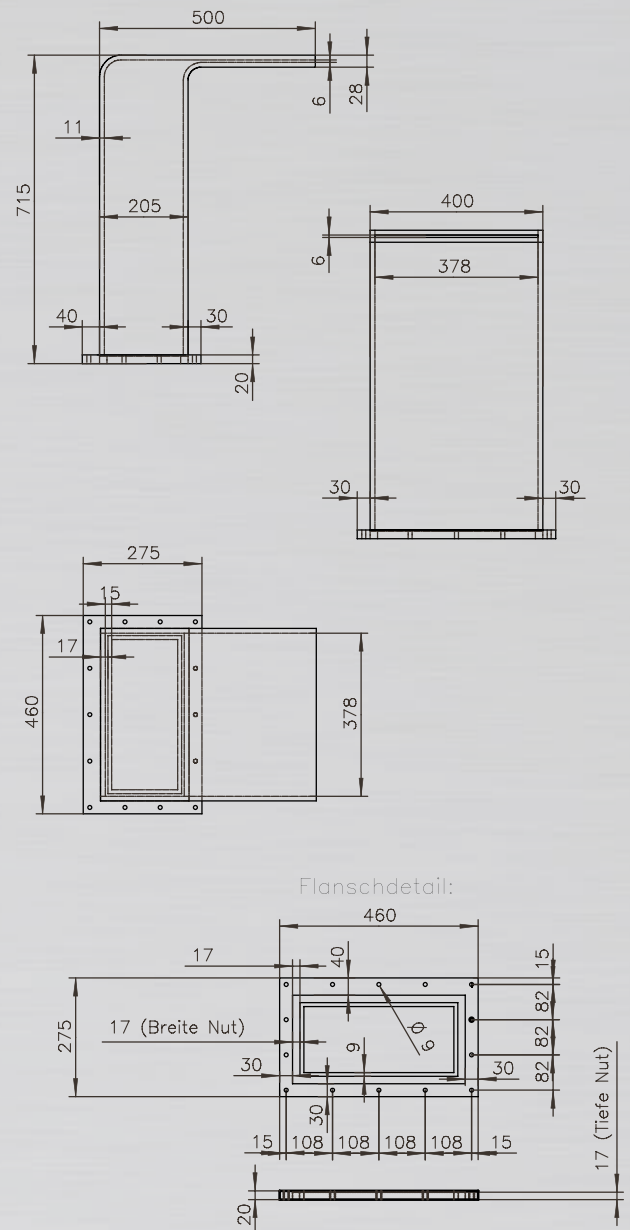

SCHWALLDUSCHE RIO

PRODUKTINFORMATIONEN SCHWALLDUSCHE RIO:

Technische Änderungen vorbehalten.

MATERIAL:	Acrylglas 15 mm Stärke
HÖHE:	ca. 715 mm
AUSLAUF:	ca. 400 mm
BELEUCHTUNG:	LED/RGB Beleuchtung mit Fernbedienung
LUFT:	Luftkompressor 230 V, 3m Kabellänge
EMPF. PUMPENLEISTUNG:	23 m ³ /h
WASSERANSCHLUSS:	1 1/2" AG
GEGENFLANSCH:	2"