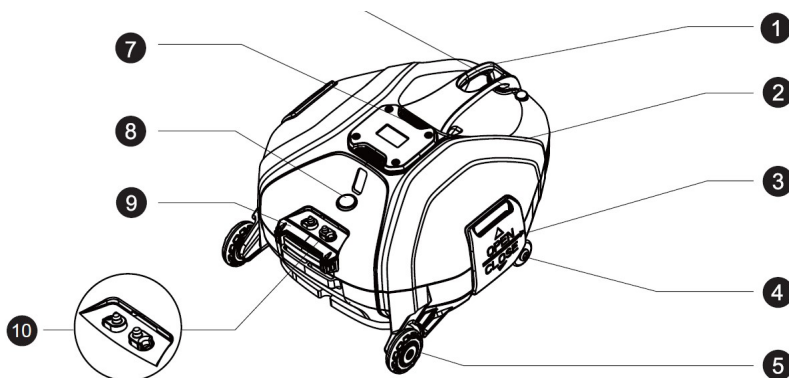

Haken
10674-21463

Ladegerät
10674-21462

Poolroboter Evolution
Longrunner
10674-21453

Bürstenstreifen Set
10674-21461

1	Stoßdämpfer nicht einzeln verfügbar	2	Deckel nicht einzeln verfügbar	3	Verschlussclip nicht einzeln verfügbar
4	Radfixierung 10674-21467	5	Hinterrad 10674-21465	6	Vorderrad 10674-21464
7	Deckplatte nicht einzeln verfügbar	8	LED Leuchte + Steuereinheit / Ladebuchse(Nr.10) 10674-21456	9	Griff nicht einzeln verfügbar