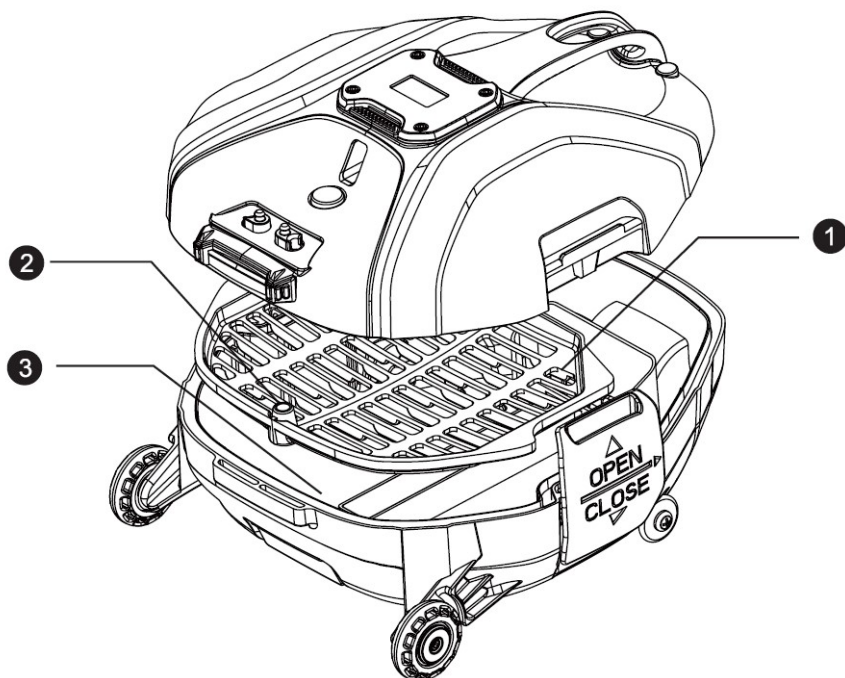

1	Filterkorb 10674-21455	2	Filtereinsatz 10674-21471	3	Front Filtereinsatz klein 10674-21460