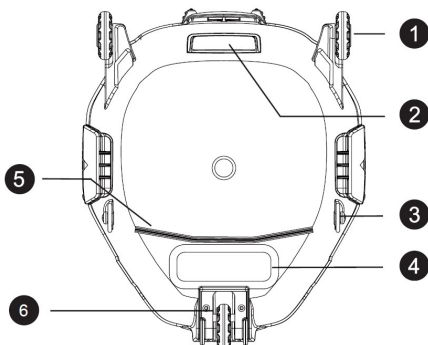

1	Hinterrad 10674-21465
2	Griffbereich nicht einzeln verfügbar
3	Radfixierung 10674-21468
4	Einsaugbereich nicht einzeln verfügbar
5	Bürstenstreifen Set 10674-21461
6	Vorderrad 10674-21464

Nicht verfügbare Nummern sind in der Regel ein Bestandteil des Gehäuses und können daher nicht einzeln getauscht werden. Das Gehäuse kann dennoch einzeln per Mail angefragt werden.