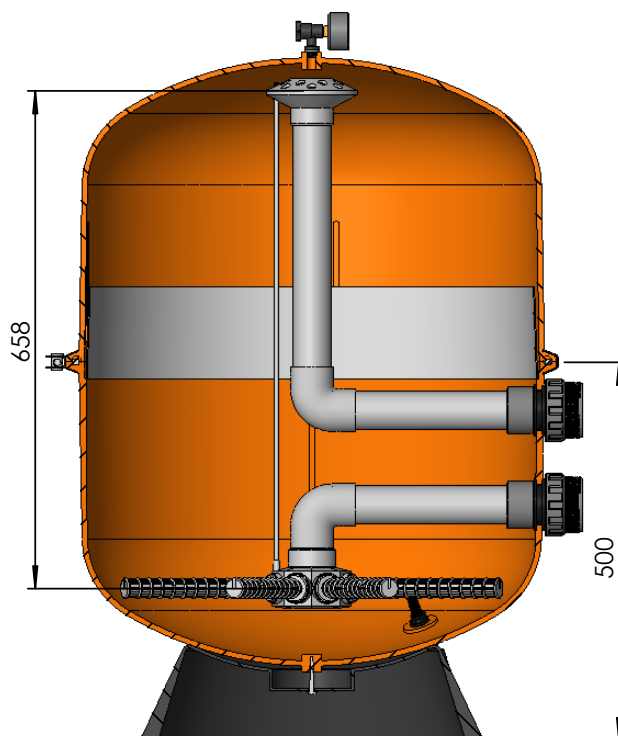

# DIMENSIONES

Rev. 00  
Data: 24/05/05  
Fulla 1 de 1

CÓDIGO:

**04593-0100**

DENOMINACIÓN:

**FILTRO BILBAO Ø600 NARANJA**

SECCIÓN A-A