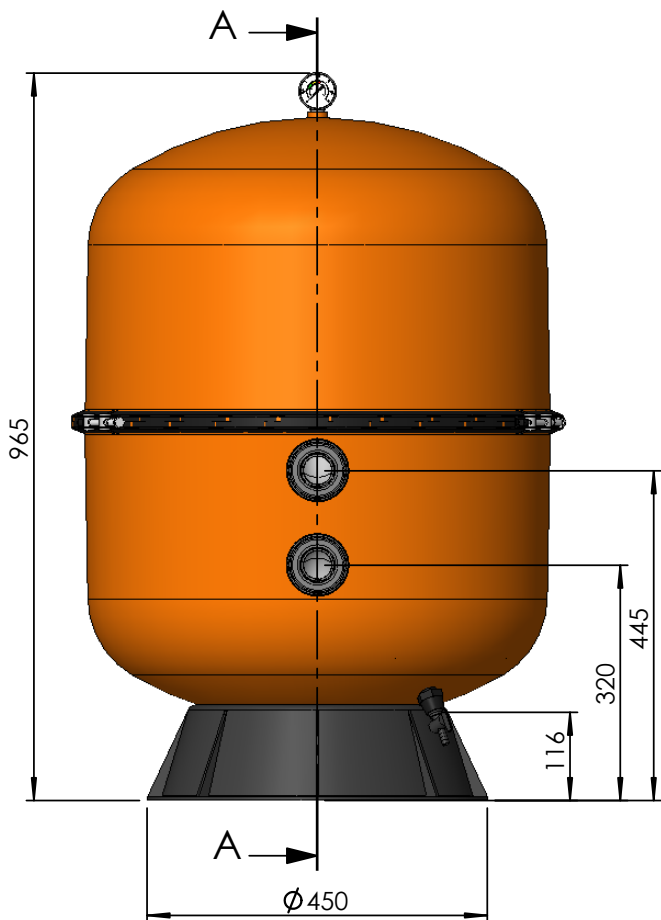

# DIMENSIONES

Rev. 00  
Data: 24/05/05  
Fulla 1 de 1

CÓDIGO:

**04593-0100**

DENOMINACIÓN:

**FILTRO BILBAO Ø600 NARANJA**

SECCIÓN A-A