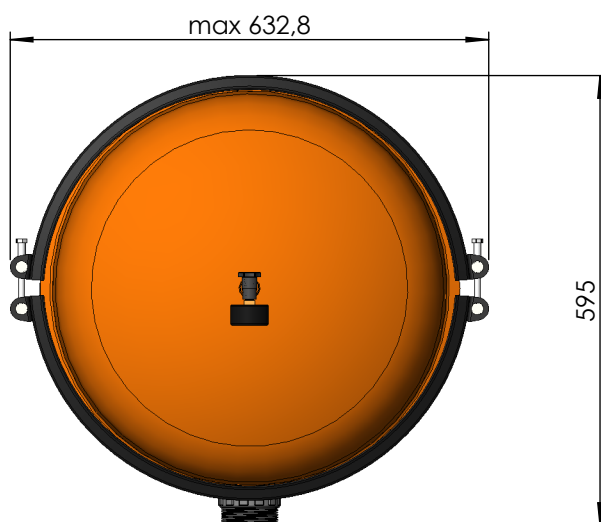

# DIMENSIONES DIMENSIONS

Rev. 00  
Año / Year: 2012  
Pág./Page 1 / 1  
ESP / ENG

CODIGO / CODE: **04592-0100**  
DESCRIPCION: **FILTRO BILBAO Ø500 NARANJA**  
DESCRIPTION: **BILBAO FILTER Ø500**

Nota: Unidades en mm  
Note: Units in mm