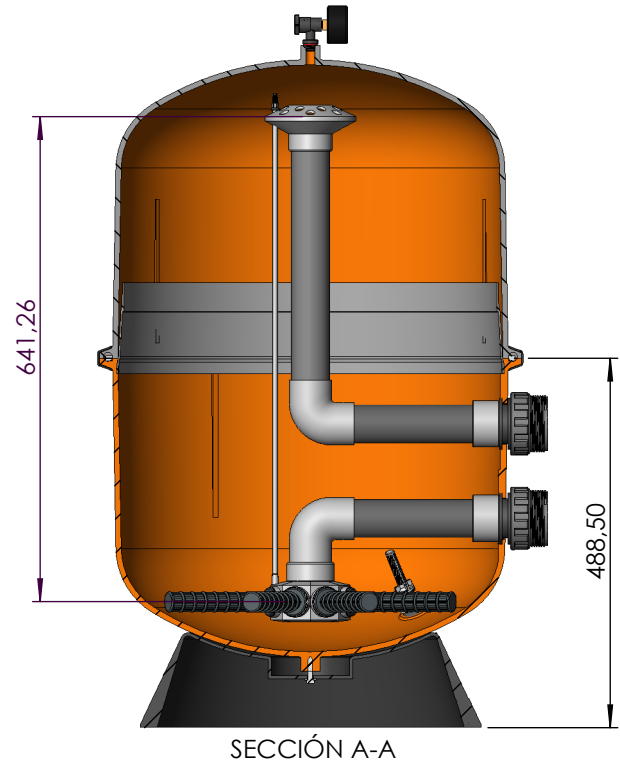

# DIMENSIONES DIMENSIONS

Rev. 00  
Año / Year: 2012  
Pág./Page 1 / 1  
ESP / ENG

CODIGO / CODE: **04592-0100**  
DESCRIPCION: **FILTRO BILBAO Ø500 NARANJA**  
DESCRIPTION: **BILBAO FILTER Ø500**

Nota: Unidades en mm  
Note: Units in mm