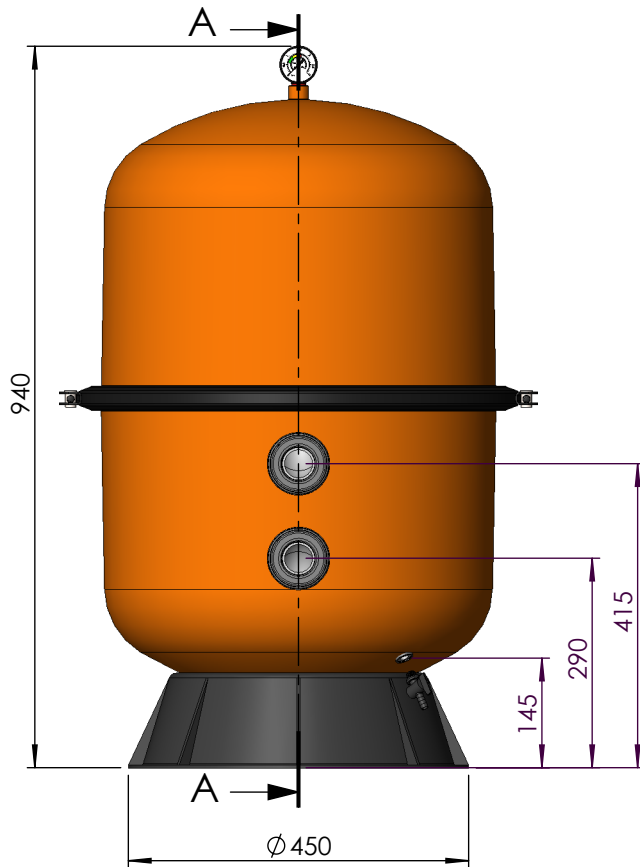

# DIMENSIONES DIMENSIONS

Rev. 00  
Año / Year: 2012  
Pág./Page 1 / 1  
ESP / ENG

CODIGO / CODE: **04592-0100**  
DESCRIPCION: **FILTRO BILBAO Ø500 NARANJA**  
DESCRIPTION: **BILBAO FILTER Ø500**

Nota: Unidades en mm  
Note: Units in mm