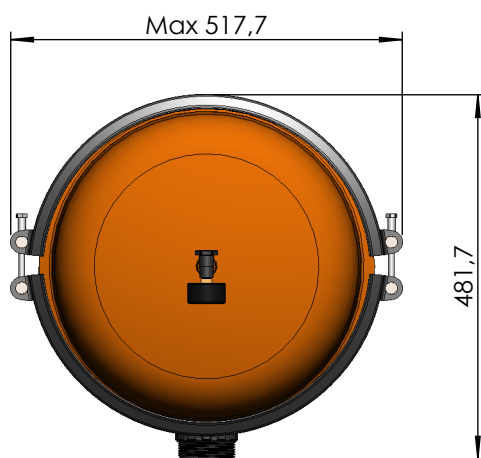

DIMENSIONES DIMENSIONS

Rev. 00
Año / Year: 2012
Pág./Page 1 / 1
ESP / ENG

CODIGO / CODE: **04591-0100 FP74**
DESCRIPCION: **FILTRO BILBAO Ø400 NARANJA**
DESCRIPTION: **BILBAO FILTER Ø400 ORANGE**

Nota: Unidades en mm
Note: Units in mm