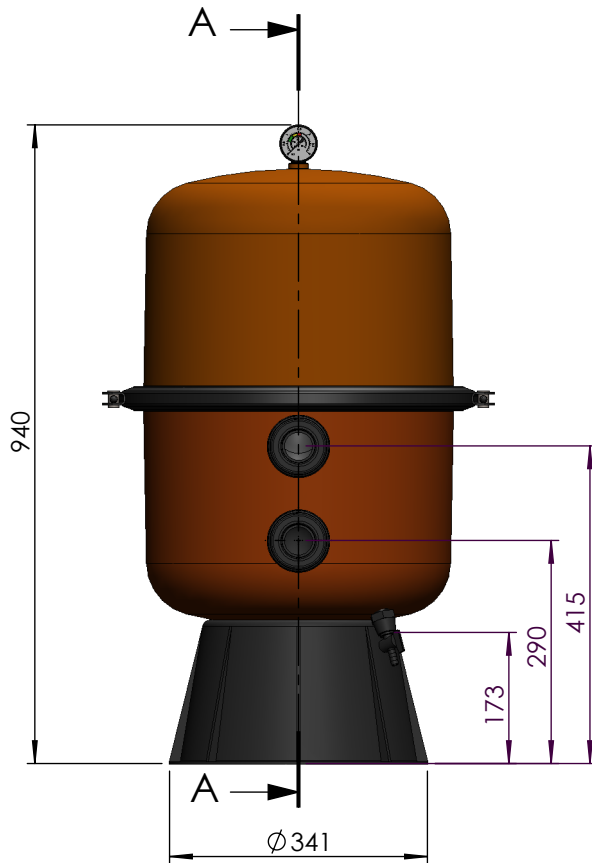

DIMENSIONES DIMENSIONS

Rev. 00
Año / Year: 2012
Pág./Page 1 / 1
ESP / ENG

CODIGO / CODE: **04591-0100 FP74**
DESCRIPCION: **FILTRO BILBAO Ø400 NARANJA**
DESCRIPTION: **BILBAO FILTER Ø400 ORANGE**

Nota: Unidades en mm
Note: Units in mm