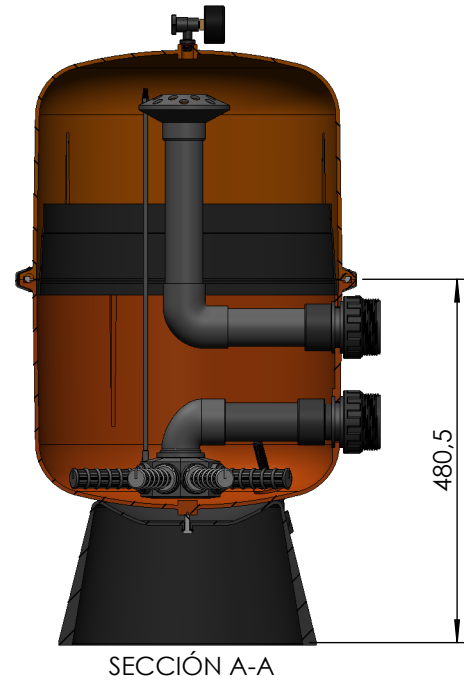

DIMENSIONES DIMENSIONS

Rev. 00
Año / Year: 2012
Pág./Page 1 / 1
ESP / ENG

CODIGO / CODE: **04591-0100 FP74**
DESCRIPCION: **FILTRO BILBAO Ø400 NARANJA**
DESCRIPTION: **BILBAO FILTER Ø400 ORANGE**

Nota: Unidades en mm
Note: Units in mm